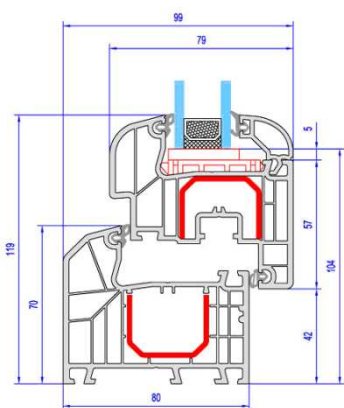

Výhody série IDEAL 7000® v prehľade:

Plastové profily aluplast® sú garantom najvyššej miery individualizmu a bezpečnosti v budovách a rodinných domoch.

- viackomorová stavba krídla pre optimálnu tepelnú a zvukovú izoláciu
- **80 mm stavebná hĺbka s výstuhou pre vyššiu stabilitu**
- **6 - komorový systém pre lepšie tepelné a zvukové vlastnosti**
- hrúbka sklenej výplne do 44 mm
- moderný dizajn, zošíkmené plochy a oblé hrany vo vnútri a vonku
- rôzne napájacie profily na rôzne situácie zabudovania
- kryté a neviditeľné odvodňovanie
- veľká komora na výstuž na optimálne statické zaťaženie
- dizajn líšt okolo sklenených výplní pre interiér
- jednoduchá možnosť dovybavenia na kontrolované vetranie obytného priestoru (Regel-Air®)
- plošne zapustené a polozapustené krídla
- rôzne obrysy profilov pre náročný vzhľad (napr. Soft-line, Round-line, E-Optik)
- 2 obvodové tesniace plochy pre vysokú tesnosť
- jednoduché separovanie profilov a tesnení na recykláciu šetrnú voči životnému prostrediu